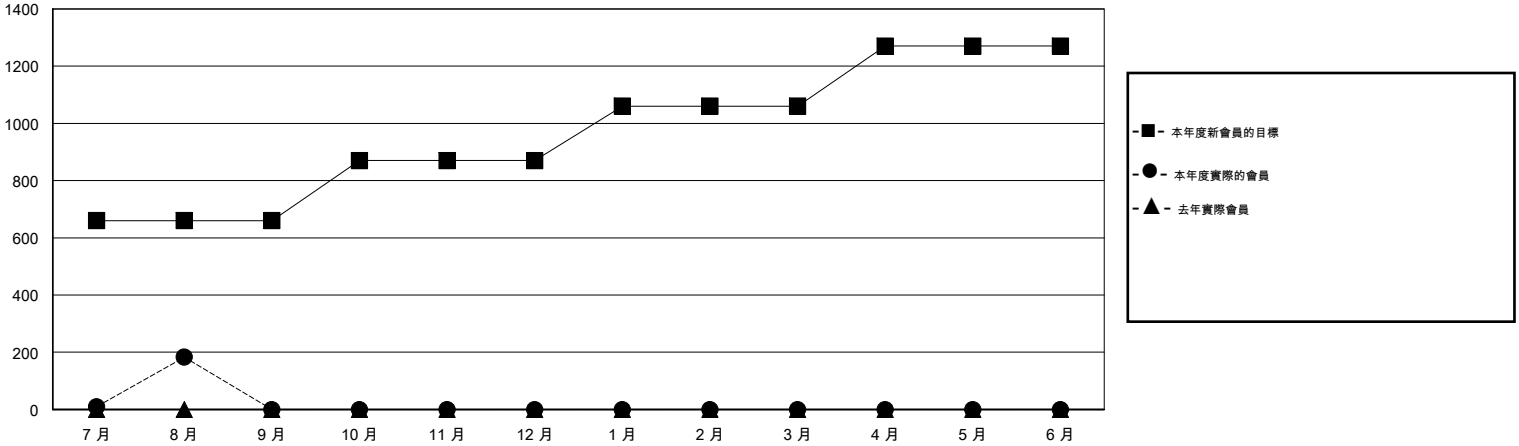

位會員@每位須繳				
成果 2016-2017				
季	新會員目標	增加的授證/新會員	退會人數	淨增/減
7月/8月/9月	660	189	6	183
10月/11月/12月	210	0	0	0
1月/2月/3月	190	0	0	0
4月/5月/6月	210	0	0	0

目標與實際新會累積

目標和實際會員累積

已取消的分會: 0

16 CLUBS OF 24 增添1位或以上的新會員

性別分佈

男 500 (59.81%)
女 336 (40.19%)