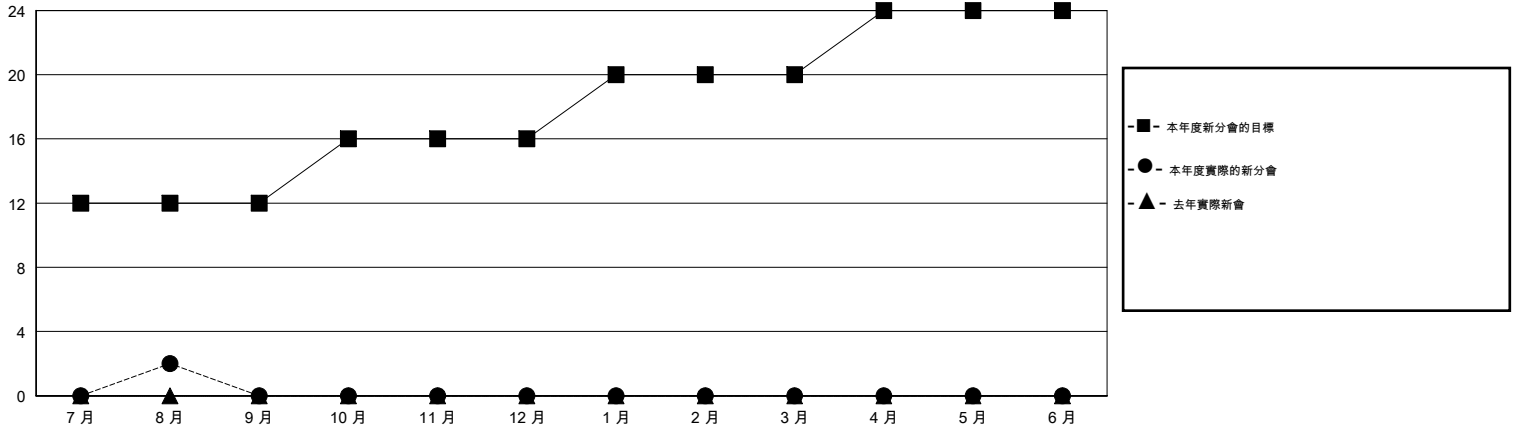

位會員@每位須繳				
成果 2016-2017				
季	新會員目標	增加的授證/新會員	退會人數	淨增/減
7月/8月/9月	660	189	6	183
10月/11月/12月	210	0	0	0
1月/2月/3月	190	0	0	0
4月/5月/6月	210	0	0	0

目標與實際新會累積

目標和實際會員累積

已取消的分會: 0

16 CLUBS OF 24 增添1位或以上的新會員

性別分佈

男 500 (59.81%)
女 336 (40.19%)